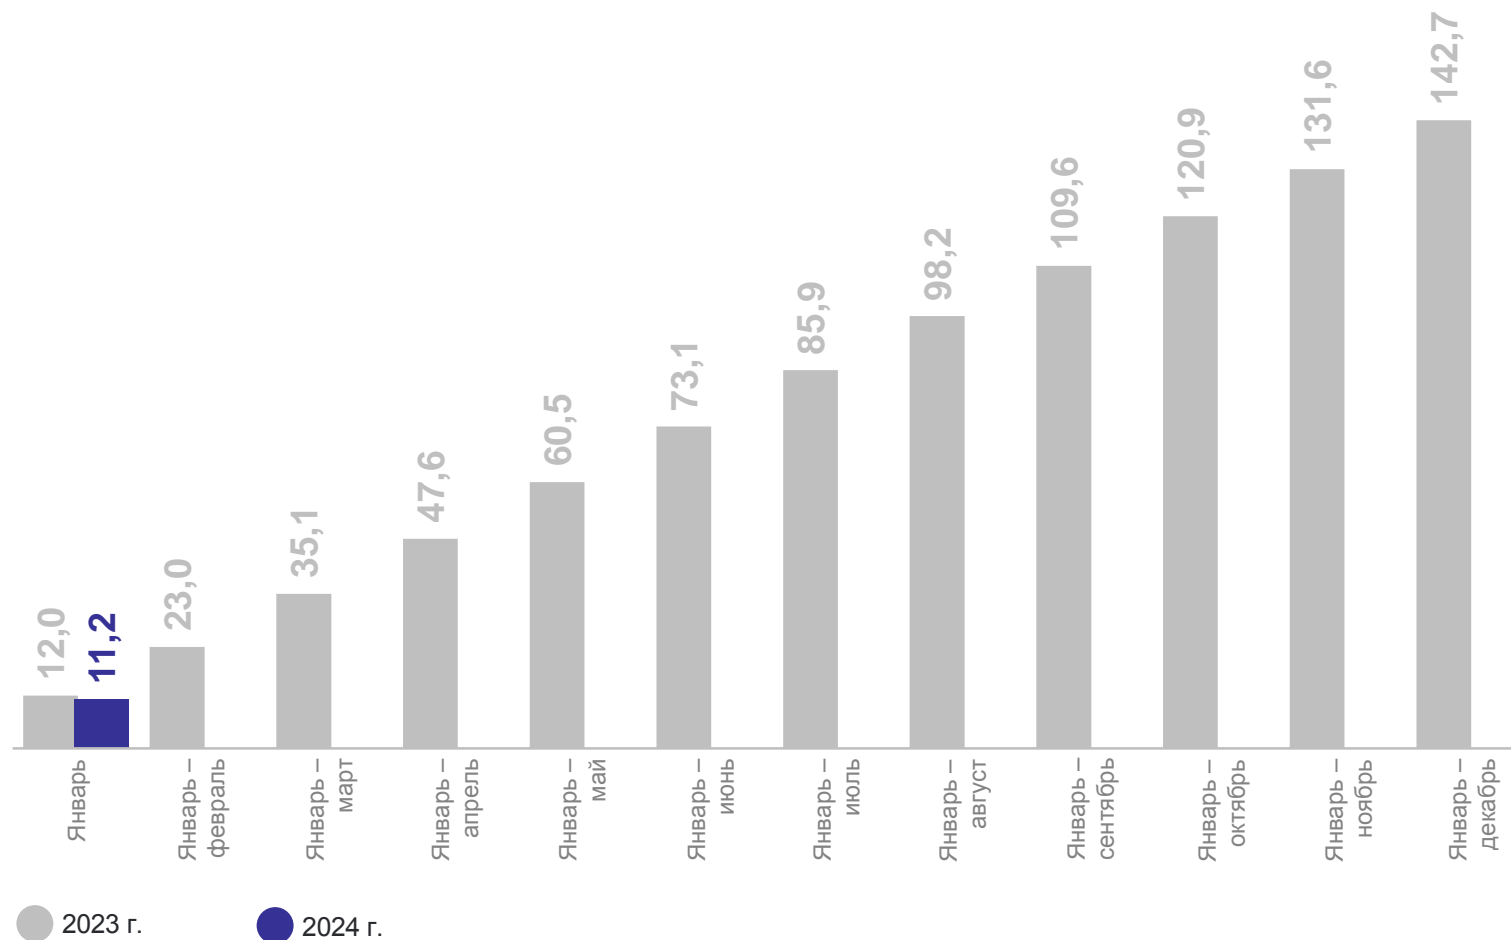

ПРОИЗВОДСТВО МОЛОКА

ТЫСЯЧ ТОНН

КЕМЕРОВОСТАТ

январь
2024 г.

11,2

изменение
к январю 2023 г.

95,2% ↓

в том числе

5,9

91,7% ↓

организации, не относящиеся
к субъектам малого предпринимательства