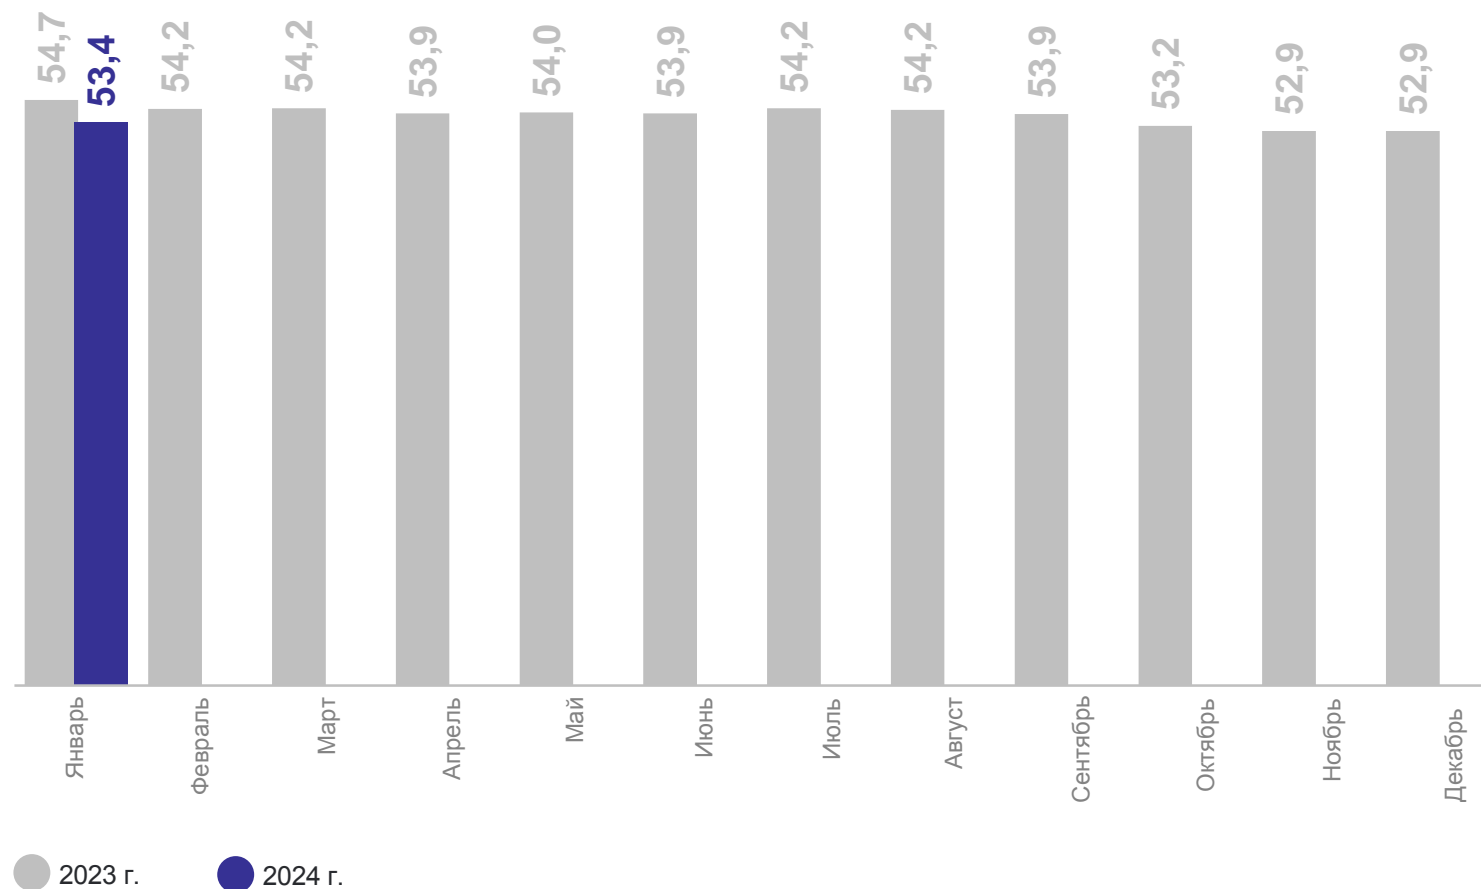

ПОГОЛОВЬЕ КРУПНОГО РОГАТОГО СКОТА

на конец месяца, тысяч голов

КЕМЕРОВОСТАТ

январь 2024 г.

53,4

изменение
к концу января 2023 г.

97,5% ↓

в том числе

25,1

100,2% ↑

организации, не относящиеся
к субъектам малого предпринимательства