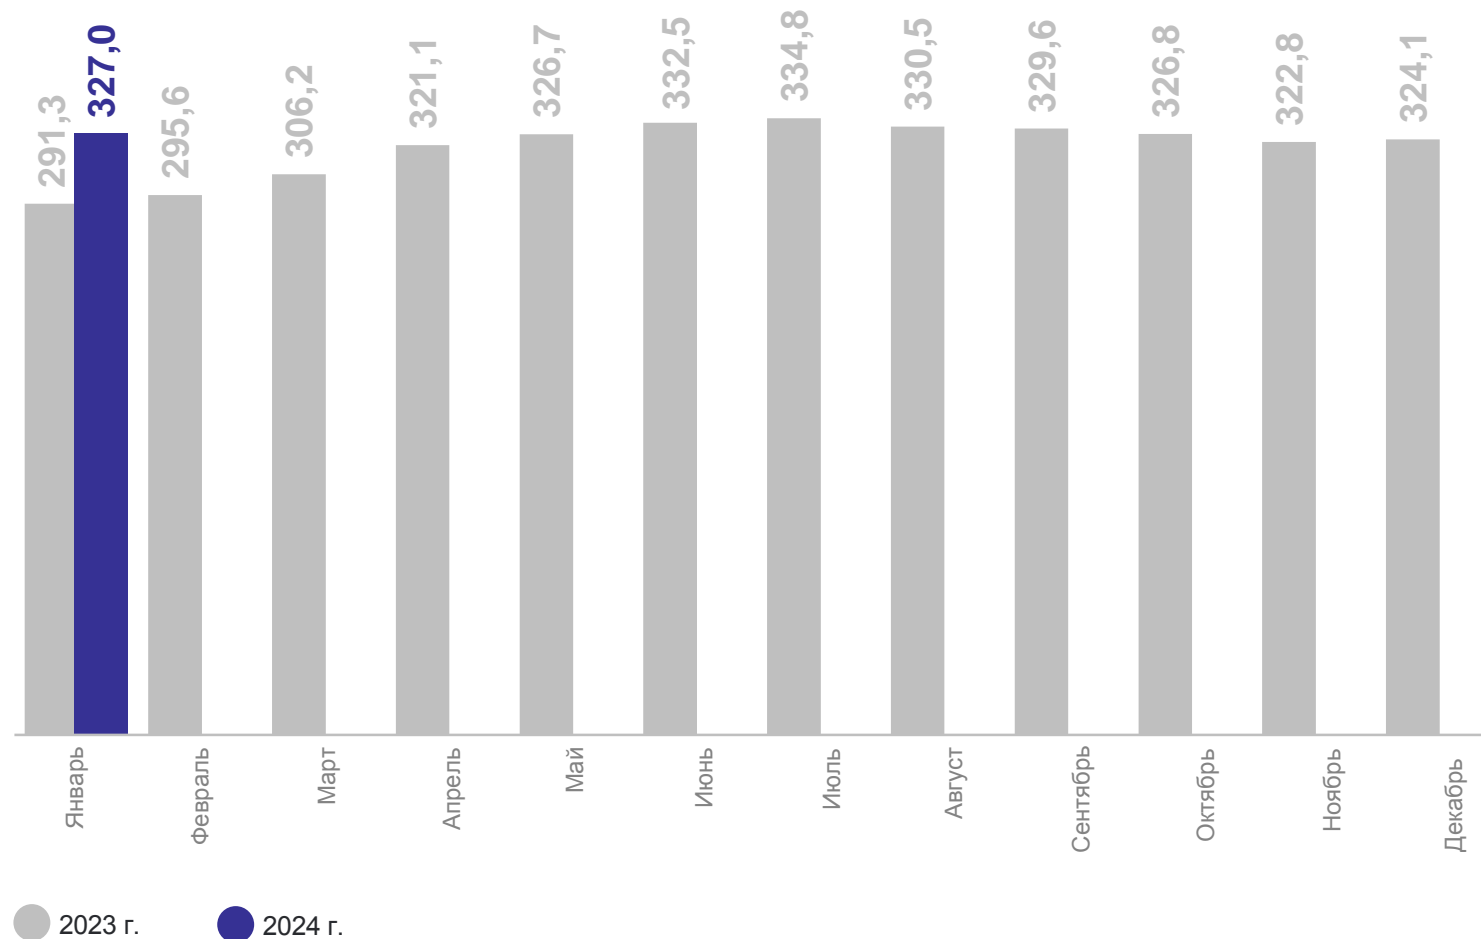

ПОГОЛОВЬЕ СВИНЕЙ

на конец месяца, тысяч голов

КЕМЕРОВОСТАТ

январь 2024 г.

327,0

изменение
к концу января 2023 г.

112,3% ↑

в том числе

324,9

112,7% ↑

организации, не относящиеся
к субъектам малого предпринимательства