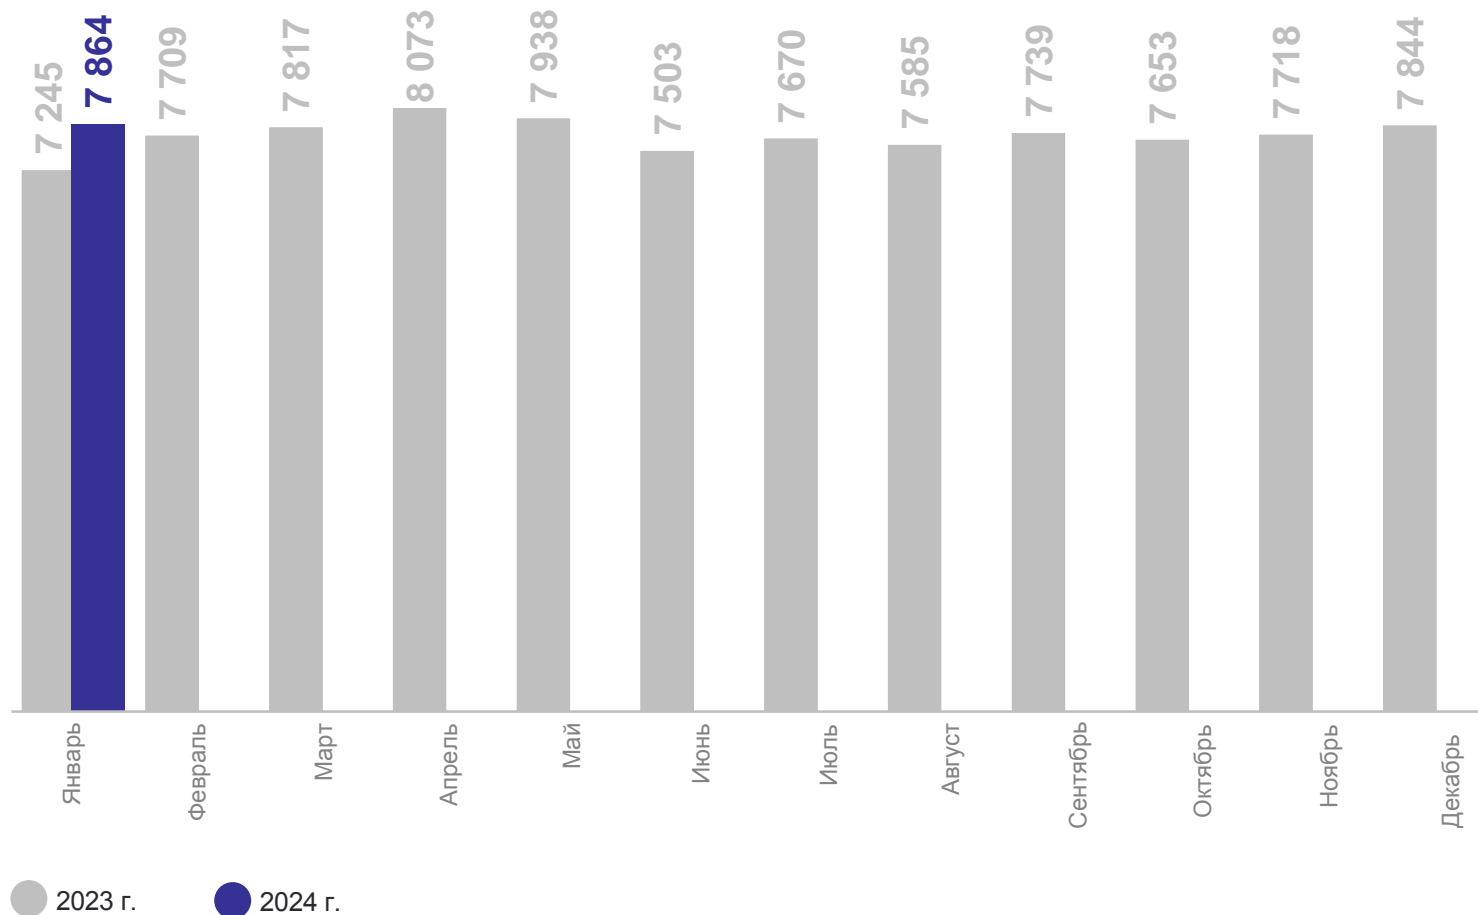

ПОГОЛОВЬЕ ПТИЦЫ

на конец месяца, тысяч голов

КЕМЕРОВОСТАТ

январь 2024 г.

7 864

изменение
к концу января 2023 г.

108,5% ↑

в том числе

6 755

106,8% ↑

организации, не относящиеся
к субъектам малого предпринимательства