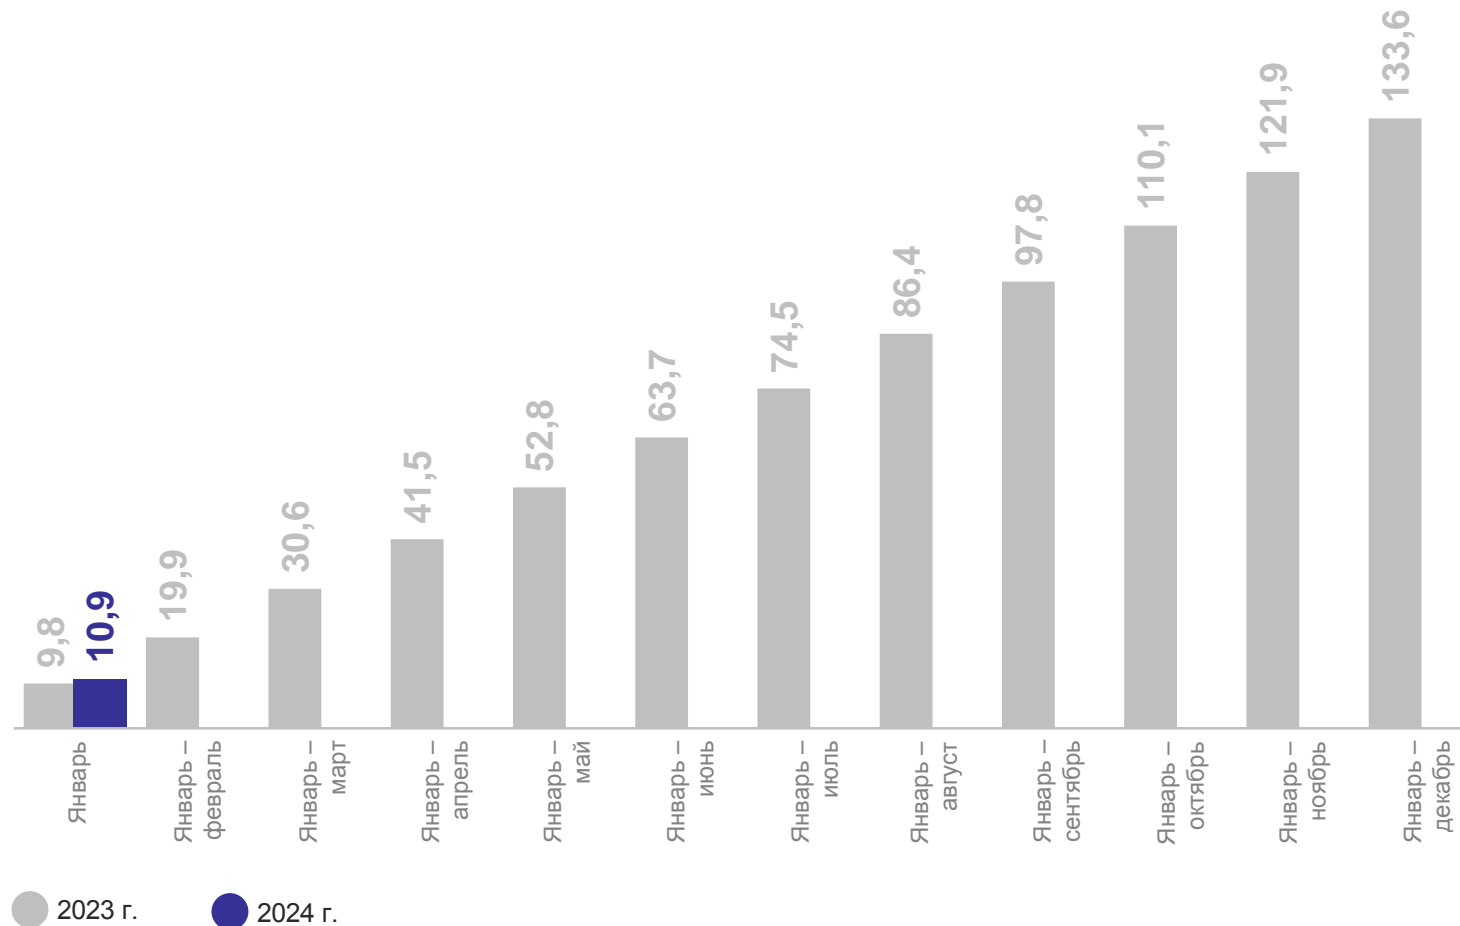

ПРОИЗВОДСТВО СКОТА И ПТИЦЫ НА УБОЙ (В ЖИВОМ ВЕСЕ)

ТЫСЯЧ ТОНН

КЕМЕРОВОСТАТ

январь
2024 г.

10,9

изменение
к январю 2023 г.

110,8% ↑

в том числе

9,6

110,5% ↑

организации, не относящиеся
к субъектам малого предпринимательства