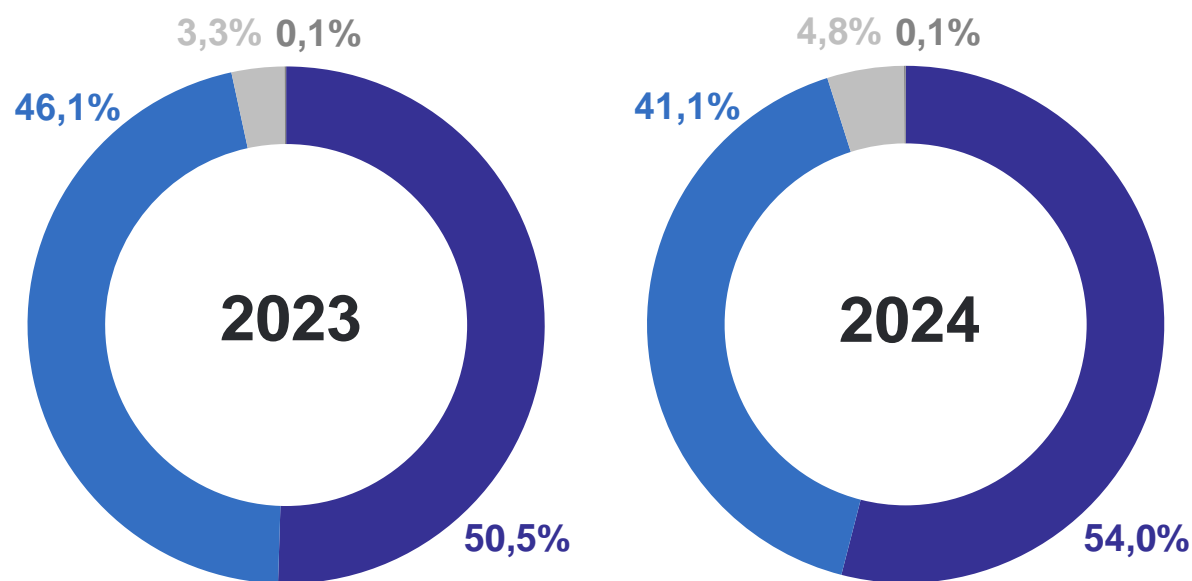

ПРОИЗВОДСТВО СКОТА И ПТИЦЫ НА УБОЙ (В ЖИВОМ ВЕСЕ)

в январе 2024 г., тонн

КЕМЕРОВОСТАТ

Структура производства скота и птицы на убой (в живом весе) по видам

		изменение к январю 2023 г.
Скот и птица на убой (в живом весе)	10 879	110,8% ↑
в том числе:		
Свиньи	5 870	118,3% ↑
Птица	4 474	98,7% ↓
Крупный рогатый скот	527	164,7% ↑

● Свиньи ● Птица ● Крупный рогатый скот ● Другие виды скота